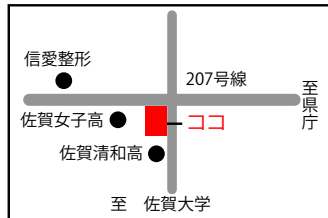

 stödja flower market
(有) あらお花店

皆様と共感できる物を作って行きたいという思いから
stödja flower market (ストージャ:スウェーデン語で共感するの意)と
名付けました。リラックスして頂けるスペースとたくさんの商
品を取り揃えてお待ちしております!気軽に立ち寄ってゆつくりと
癒しの空間をお楽しみ下さい。

本 店

佐賀県佐賀市与賀町148-7
営業時間/9:00~19:00(日曜日は18:00まで)
TEL/0952-23-8782
FAX/0952-23-8784