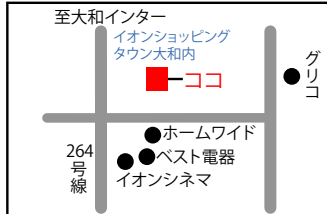

イオンショッピングタウン佐賀大和店

佐賀県佐賀郡大和町大字尼寺3535
営業時間/10:00~19:00
TEL/0952-64-8070
FAX/0952-64-8560

HP / <http://www.stodja.net>

stödja flower market

For Funeral Flower

Design Your Life